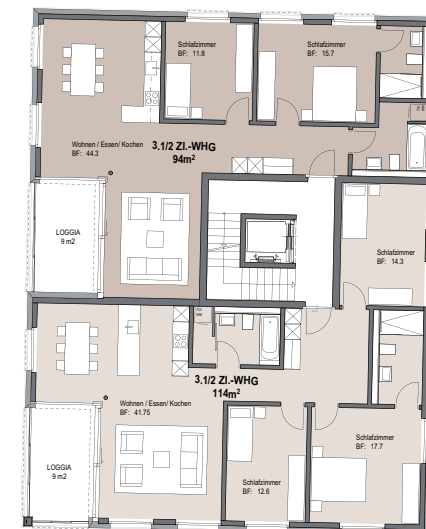

1.6 A  
2.6 A

1.5 A  
2.5 A

1.4 A  
2.4 A

1.3 A  
2.3 A

1.2 A  
2.2 A

1.1 A  
2.1 A

1.1 A / 2.1 A	4.5 WHG	117 m <sup>2</sup>
1.2 A / 2.2 A	3.5 WHG	99 m <sup>2</sup>
1.3 A / 2.3 A	3.5 WHG	100 m <sup>2</sup>
1.4 A / 2.4 A	3.5 WHG	99 m <sup>2</sup>
1.5 A / 2.5 A	2.5 WHG	74 m <sup>2</sup>
1.6 A / 2.6 A	4.5 WHG	123 m <sup>2</sup>
1.1 B / 2.1 B	3.5 WHG	94 m <sup>2</sup>
1.2 B / 2.2 B	4.5 WHG	114 m <sup>2</sup>

1.1 B  
2.1 B

1.2 B  
2.2 B

# ÜBERSICHT 1. / 2. OG

Masstab 1:300